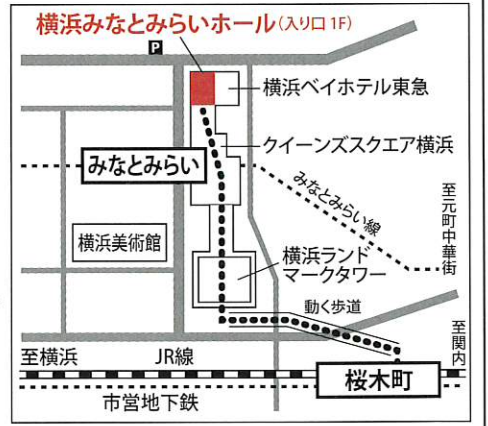

*各日とも全演奏終了後に講評と表彰式があります。

交通のご案内【電車】

- みなとみらい駅
(東急東横線直通/
みなとみらい線)下車、
「クイーンズスクエア横浜
連絡口」より徒歩3分
 - 桜木町駅
(JR京浜東北線・根岸線/
横浜市営地下鉄)下車、
動く歩道から
ランドマークプラザ経由で
クイーンズスクエア横浜
1階奥(徒歩12分)
- ※会場へは公共交通機関を
ご利用下さい。

国際シニア合唱祭『ゴールデンウェーブin横浜』
ホームページ <http://goldenwave.sakura.ne.jp>