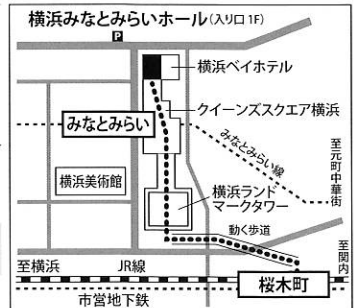

交通のご案内
【電車】

●みなとみらい駅(東急東横線直通/みなとみらい線)下車、
「クイーンズスクエア横浜連絡口」より徒歩3分

●桜木町駅(JR京浜東北線・根岸線/横浜市営地下鉄)下車、動く歩道から
ランドマークプラザ経由でクイーンズスクエア横浜1階奥(徒歩12分)

入場券申込書

郵送申し込み先 FAX 045-491-3325 (担当者直通) 申込日 年 月 日

4月13日(月)	枚	4月14日(火)	枚	4月15日(水)	枚	各¥500/日
----------	---	----------	---	----------	---	---------