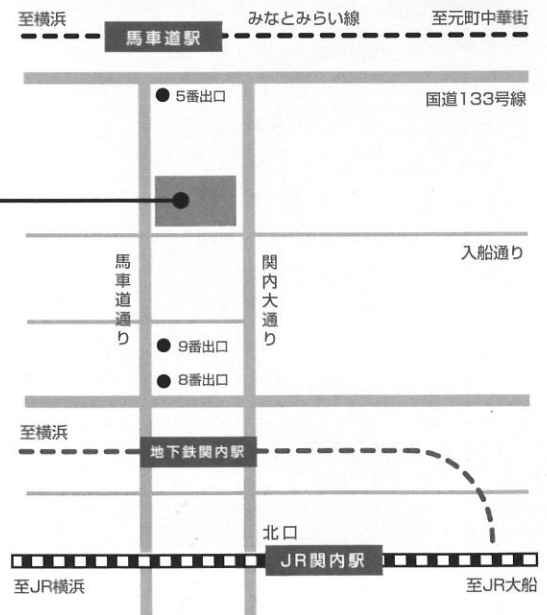

### 関内ホール交通案内

JR関内駅下車 北口徒歩6分  
みなとみらい線馬車道駅下車 5番出口徒歩5分  
市営地下鉄馬車道方面下車 9番出口徒歩3分

\*当日フラメンコプログラムの前に抽選会がありますので  
ご記入の上、受付にご提出下さい。プレゼントをお楽しみに！