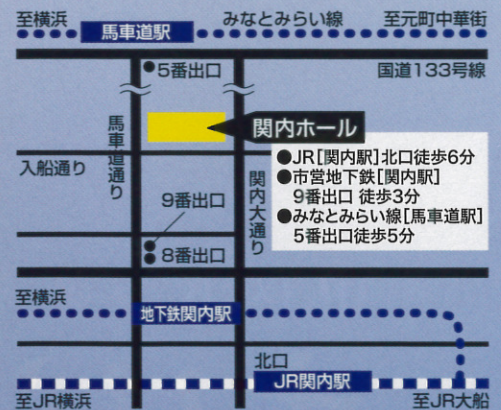

申込日 平成 年 月 日

お名前	ご住所 〒	TEL
-----	-------	-----

※この申込書のデータは中区民ミュージカルのみに使用させていただきます。※中学生以下の場合は保護者がお申込下さい。

① 11:00 開演(開場10:30)	一般 1500円×(枚)	=合計(円)
	中学生以下 700円×(枚)	=合計(円)
② 15:00 開演(開場14:30)	一般 1500円×(枚)	=合計(円)
	中学生以下 700円×(枚)	=合計(円)
チラシの必要枚数(枚) ※入場券と郵便振込用紙、チラシの必要枚数を折り返しお送り致します。		合計(円)

【1月29日公演当日】 ■開演1時間前より入場券と同数の整理券をお渡しいたします。■ホール内での写真撮影・録画・録音はお断りしています。

皆さん応援してください!

中区民ミュージカル事務局・赤い靴記念文化事業団内 〒231-0023 横浜市中区山下町1番地 シルクセンター Tel 045-641-3066 Fax. 045-641-1881

横浜中華街 創業明治27年

中身が2倍、美味しさ3倍。

ブタまんの江戸清